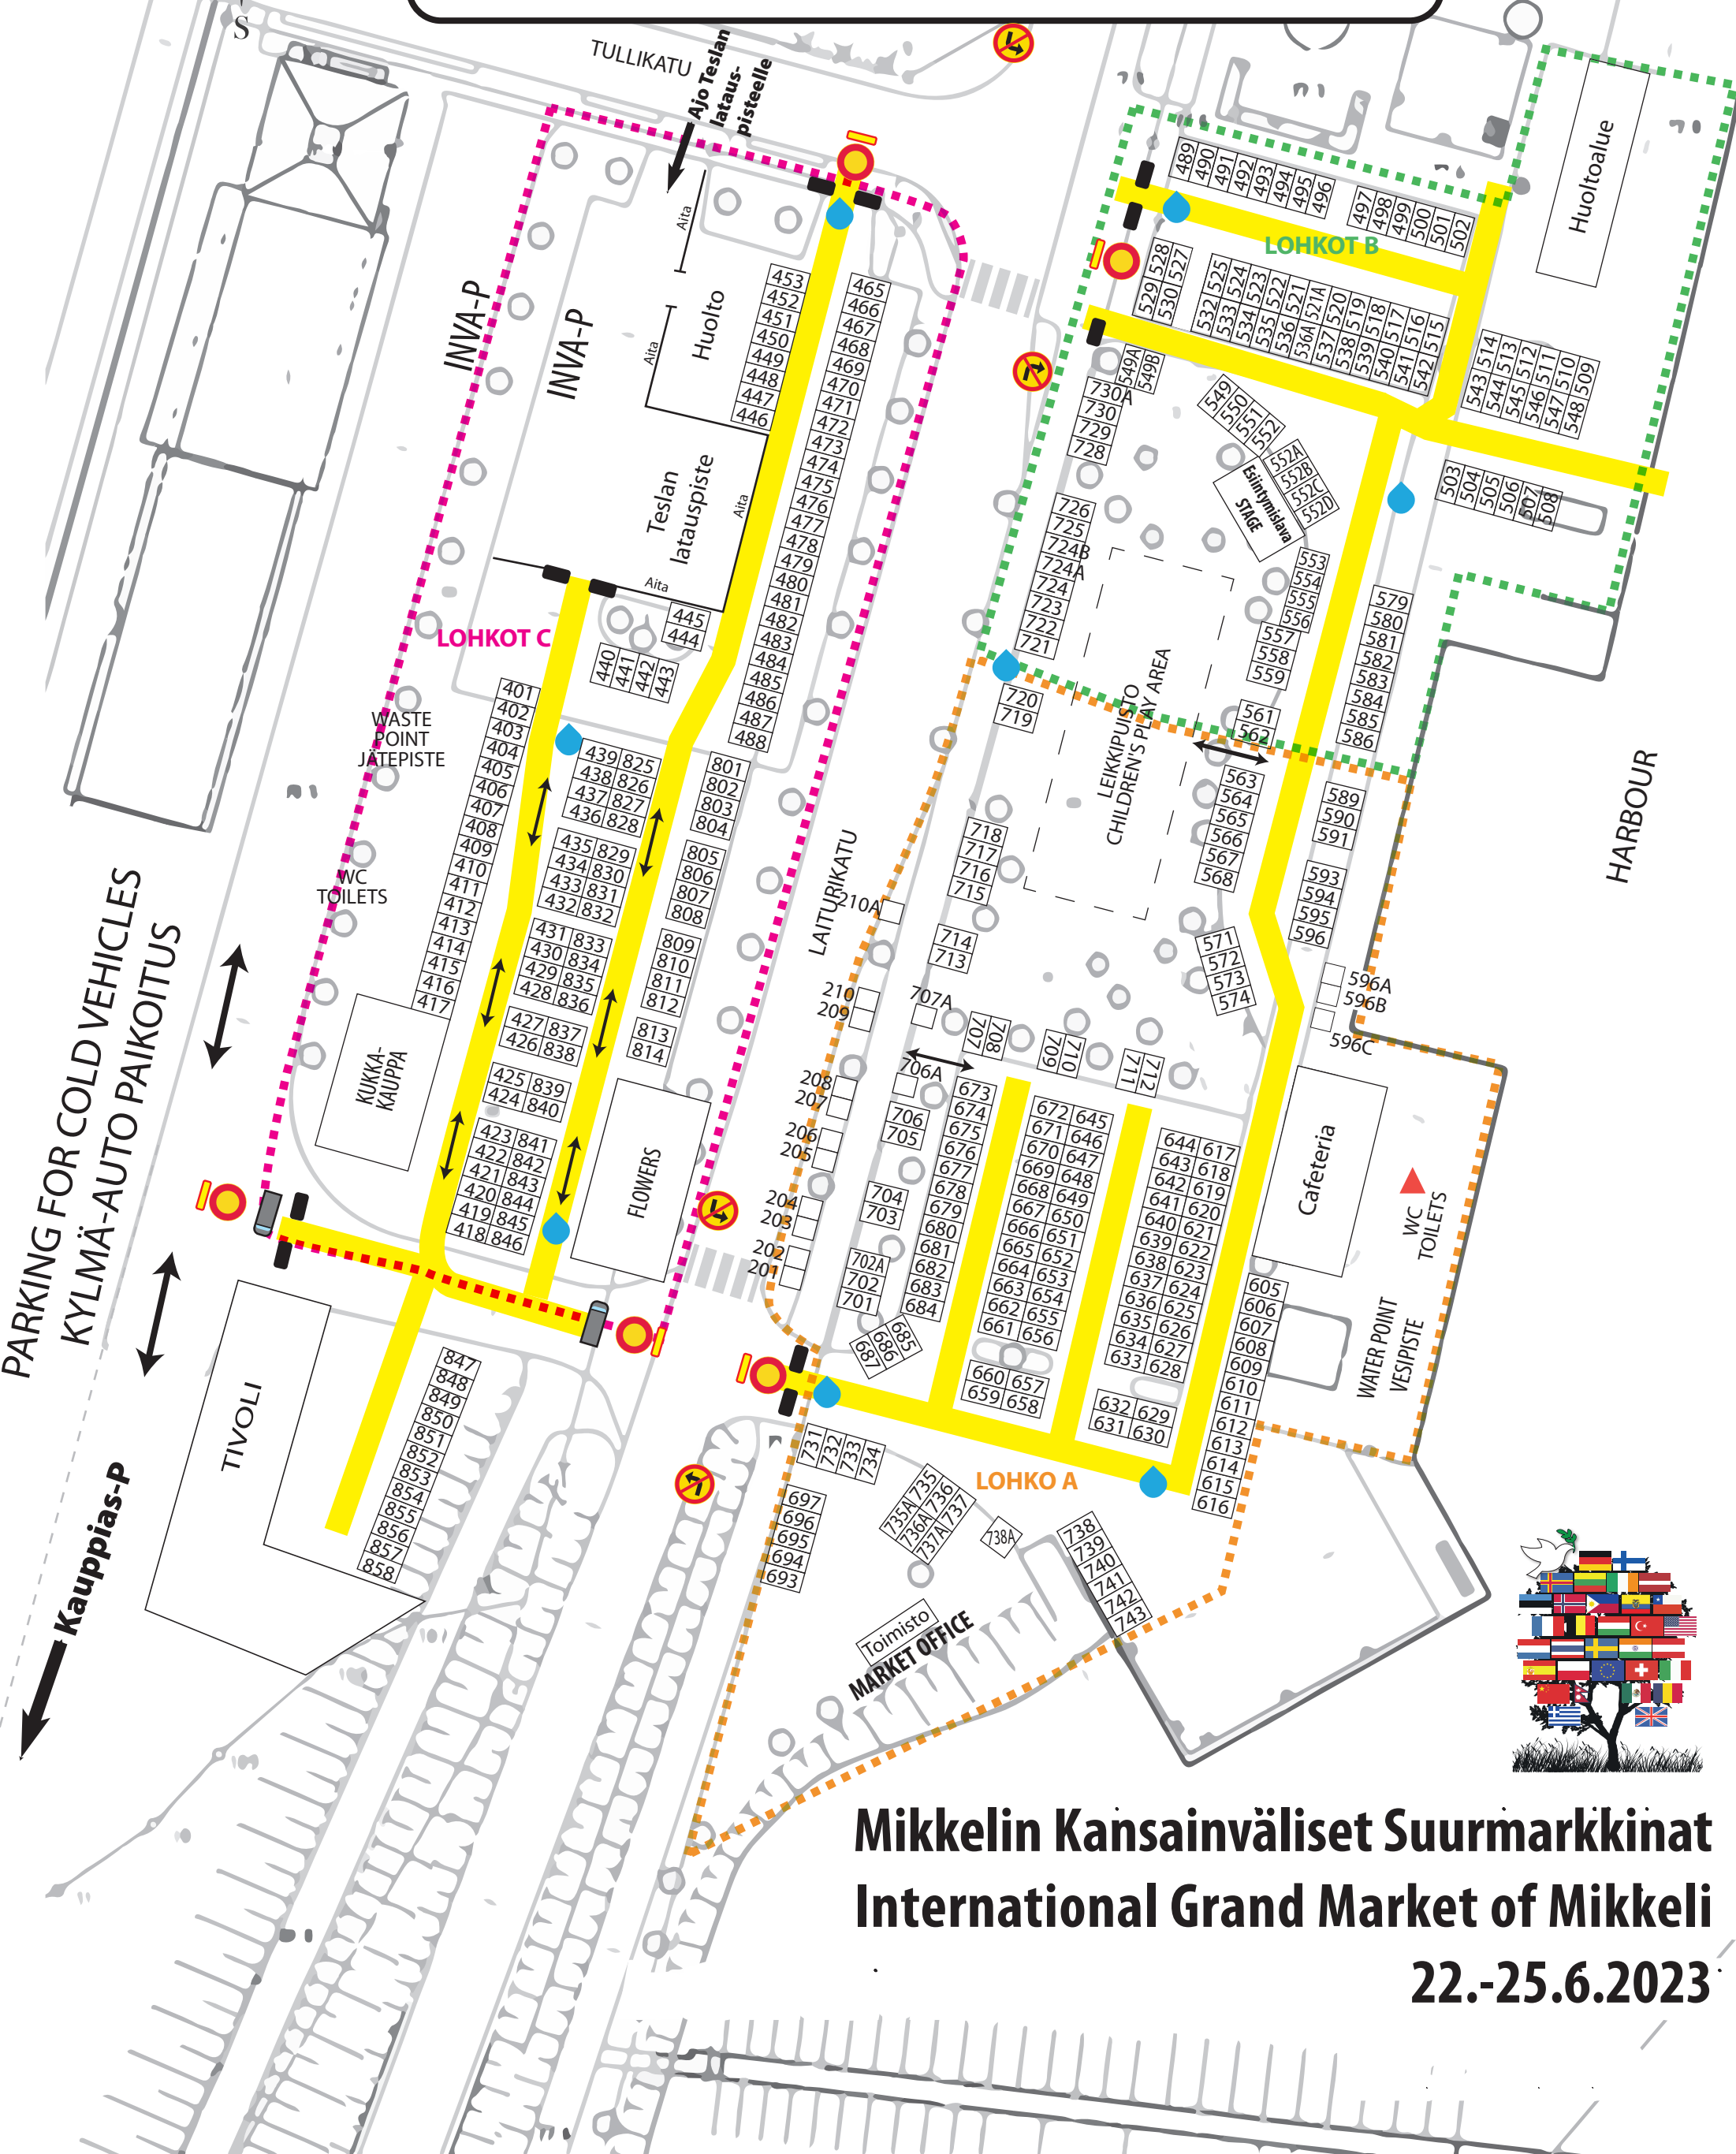

### Lohkot A, B ja C:

Kaikissa omat järjestyksenvalvojat ja toimitsijat

**Huom!** Kaikilla sisääntuloreiteillä isot ohjekyltit asiakkaille turvallisuusohjeista.

▲ = Käsienvpesupisteet

● = Yleinen käsidesi

■ = Pelastusreitit

■ = Betoniporsas

PARKING FOR COLD VEHICLES  
KYLMÄ-AUTO PAIKOITUS  
Kauppiaas-p

**Mikkelin Kansainväliset Suurmarkkinat**  
**International Grand Market of Mikkelä**  
**22.-25.6.2023**